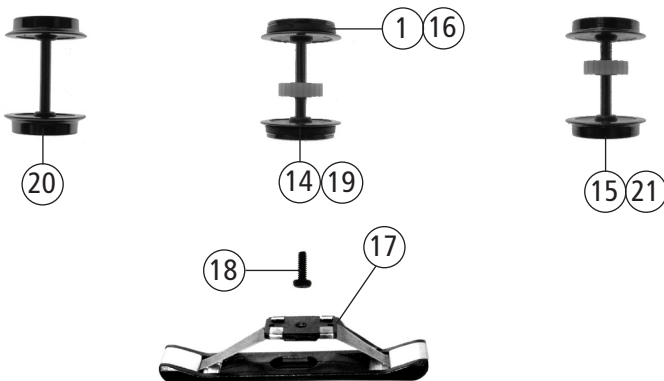

Änderungen in Konstruktion und Ausführung vorbehalten
We reserve the right to change the construction and specification

Pos. Nr. Pos.no.	Beschreibung Description	Art.-Nr. Art.no.	Preisgruppe Price bracket
1	Haftringsatz 10Stk. 10,3-12,8mm Set with traction tires 10 pieces	40069	---
2	Beilagscheibe Washer	86108	3
3	Schnecken Zahnrad gelb Schnecken Zahnrad yellow	86413	5
4	Zahnrad Z=18 gerade M=0.4 Gear Z=18 M=0.4	86460	3
5	Lager für Schneckenachse Bearing for worm axle	89749	6
6	GF - Schraube M1,6x5 GF - screw M1,6x5	115269	3
7	Zahnrad Z=16 Gear Z=16	117617	3
8	Schneckendeckel Worm cover	122196	5
9	Radkontaktsatz Motorwagen Wheel contact set for motor coach	122216	10
10	Schneckensatz Worm set	123255	13
11	Blendensatz Motorwagen Bogie set motor coach	123263	12
12	TS - Drehgestellblende Motorwagen Part set bogie for motor coach	123264	8
13	TS - Getriebe Part set gear	123265	14
14	Radsatz 1 u. 6 m. Haftr. m. Zahn. Wheelset 1 u. 6 w. traction tyre w. gear	123266	12
15	Radsatz 2,3,4,5 o. Haftr. m. Zahnrad Wheelset 2-5 without tract.t., w. gear	123267	11
AC - Wechselstrom			
16	Haftringsatz 10Stk. 10,3-12,4mm Set w. traction tires 10 pieces	40074	---
17	Schleifer Slider	86031	14
18	GF - Schraube M1,6x5 GF - screw M1,6x5	115269	3
19	Radsatz 1 u. 6 m. Haftr. m. Zahn. Wheelset 1 u. 6 w. traction tyre w. gear	123268	12
20	Radsatz 2 u.3 o. Haftr. o. Zahnrad Wheelset 2,3 without tr.t., without gear	123269	10
21	Radsatz 4 u.5 o. Haftr. m. Zahnrad Wheelset 4 a.5 without tract. t., w. gear	123270	11
22	TS - Getriebe AC Part set gear AC	123271	14