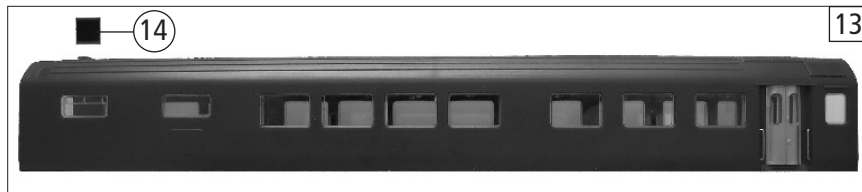

Pos. Nr. Pos.no.	Beschreibung Description	Art.-Nr. Art.no.	Preisgruppe Price bracket
72066	ONR Northlander	||	
72067		||	🔊
78067		~	🔊
1	Inneinrichtung Abteilwagen Interior compartment coach	122199	9
2	Korridorfront Abteilwagen Korridorfront compartment coach	122200	8
3	Kupplungsplatine für Waggons Printed circuit for coupling	122202	9
4	Inneneinrichtung Speisewagen Interior dining car	122206	14
5	Tischlampe Table lamp	122207	3
6	Wagentür alle Waggons u. Steuerwagen Car door for cab car a. all wagons	122234	6
7	Zugfeder Spring	86216	5
8	Zurüstbeutel Bag with accessories	123248	10
9	Bodenplatte Abteilwagen Base plate compartment coach	123254	8
10	Waggondeichsel komplett Drawbar ass. for railway car	123256	18
11	Gehäuse kpl. Abteilwagen Nr. 1981-2 Body ass. Compartment coach no. 1981-2	145867	29
12	Bodenplatte Speisewagen Base plate dining car	123258	9
13	Gehäuse kpl. Speisewagen Nr. 1981-3 Body ass. dining car no. 1981-3	145868	29
14	Lüftungsdeckel Ventilation cover	123286	4
15	TS - Fenster Abteilwagen Part set window compartment coach	123283	10
16	Griffstange lackiert für Waggons u. Steuerw. Hand rail coated for all wagons a. cab car	123284	5
17	TS - Fenster Speisewagen Part set window dining car	123285	10

Ersatzteile erhalten Sie bei Ihrem Fachhändler, oder Ihrer Landesvertretung:
You can order your Replacement Parts at your local dealer, your country representative: