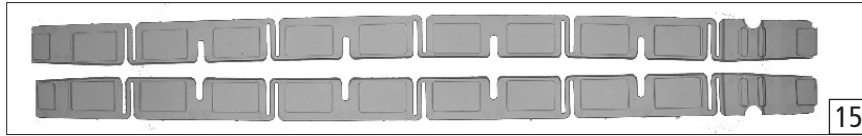

Pos. Nr. Pos.no.	Beschreibung Description	Art.-Nr. Art.no.	Preisgruppe Price bracket
72066	ONR Northlander	||	
72067		||	🔊
78067		~	🔊
1	Inneinrichtung Abteilwagen Interior compartment coach	122199	9
2	Korridorfront Abteilwagen Korridorfront compartment coach	122200	8
3	Kupplungsplatine für Waggons Printed circuit for coupling	122202	9
4	Inneneinrichtung Speisewagen Interior dining car	122206	14
5	Tischlampe Table lamp	122207	3
6	Wagentür alle Waggons u. Steuerwagen Car door for cab car a. all wagons	122234	6
7	Zugfeder Spring	86216	5
8	Zurüstbeutel Bag with accessories	123248	10
9	Bodenplatte Abteilwagen Base plate compartment coach	123254	8
10	Waggondeichsel komplett Drawbar ass. for railway car	123256	18
11	Gehäuse kpl. Abteilwagen Nr. 1981-2 Body ass. Compartment coach no. 1981-2	145867	29
12	Bodenplatte Speisewagen Base plate dining car	123258	9
13	Gehäuse kpl. Speisewagen Nr. 1981-3 Body ass. dining car no. 1981-3	145868	29
14	Lüftungsdeckel Ventilation cover	123286	4
15	TS - Fenster Abteilwagen Part set window compartment coach	123283	10
16	Griffstange lackiert für Waggons u. Steuerw. Hand rail coated for all wagons a. cab car	123284	5
17	TS - Fenster Speisewagen Part set window dining car	123285	10

Ersatzteile erhalten Sie bei Ihrem Fachhändler, oder Ihrer Landesvertretung:
You can order your Replacement Parts at your local dealer, your country representative: