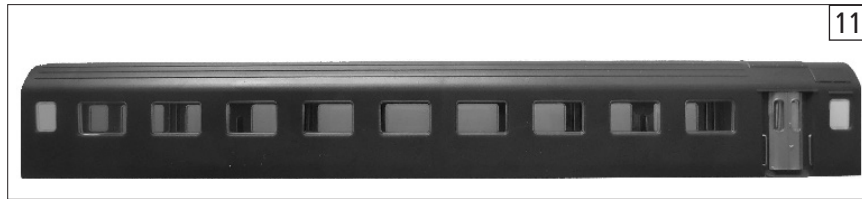

Pos. Nr. Pos.no.	Beschreibung Description	Art.-Nr. Art.no.	Preisgruppe Price bracket
72066	ONR Northlander	||	
72067		||	🔊
78067		~	🔊
1	Inneinrichtung Abteilwagen Interior compartment coach	122199	9
2	Korridorfront Abteilwagen Korridorfront compartment coach	122200	8
3	Kupplungsplatine für Waggons Printed circuit for coupling	122202	9
4	Inneneinrichtung Speisewagen Interior dining car	122206	14
5	Tischlampe Table lamp	122207	3
6	Wagentür alle Waggons u. Steuerwagen Car door for cab car a. all wagons	122234	6
7	Zugfeder Spring	86216	5
8	Zurüstbeutel Bag with accessories	123248	10
9	Bodenplatte Abteilwagen Base plate compartment coach	123254	8
10	Waggondeichsel komplett Drawbar ass. for railway car	123256	18
11	Gehäuse kpl. Abteilwagen Nr. 1981-2 Body ass. Compartment coach no. 1981-2	145867	29
12	Bodenplatte Speisewagen Base plate dining car	123258	9
13	Gehäuse kpl. Speisewagen Nr. 1981-3 Body ass. dining car no. 1981-3	145868	29
14	Lüftungsdeckel Ventilation cover	123286	4
15	TS - Fenster Abteilwagen Part set window compartment coach	123283	10
16	Griffstange lackiert für Waggons u. Steuerw. Hand rail coated for all wagons a. cab car	123284	5
17	TS - Fenster Speisewagen Part set window dining car	123285	10

Ersatzteile erhalten Sie bei Ihrem Fachhändler, oder Ihrer Landesvertretung:
You can order your Replacement Parts at your local dealer, your country representative: