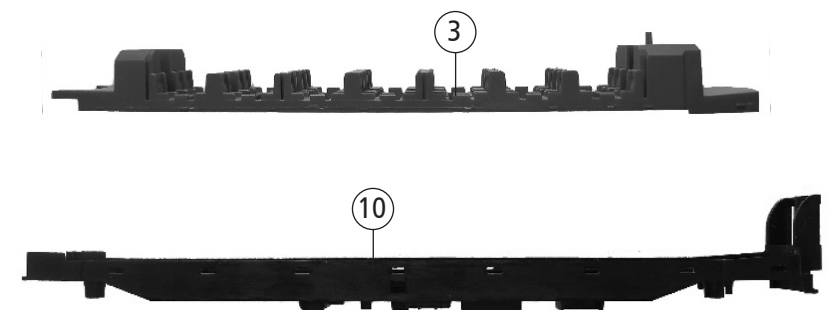

Pos. Nr. Pos.no.	Beschreibung Description	Art.-Nr. Art.no.	Preisgruppe Price bracket
72066	ONR Northlander	==	
72067		==	🔊
78067		~	🔊
1	Gehäuse kpl. Steuerwagen Nr. 1981-4 Body ass. cab car no. 1981-4	145869	36
2	Schwenkbalgfeder Spring for boot	122204	4
3	Inneneinrichtung Steuerwagen Interior cab car	122209	8
4	Lichtplatine kpl. f. Steuerwagen Printed circuit for light ass. f. cab car	124034	19
5	TS - Gehäuse Motorw. Steuerw. Part set body motor coach a. cab car	122226	6
6	Radsatz DC1 Steuerwagen Wheelset DC1 cab car	122231	9
7	Radkontaktsatz Steuerwagen Wheel contact set cab car	122237	6
8	TS - Radraumabd., Kupplungsabd. Part set - Wheel canopy cover, coupling cover	123275	6
9	Führerstandfenster Steuerwagen Window cab car	122240	6
10	Bodenplatte Steuerwagen Base plate cab car	123260	9
11	Steuerwagendeichsel kpl. Drawbar ass. for cab car	123261	15
12	Faltenbalgsatz für alle Wägen Part set boot for all cars	122190	8
13	Radraumabdeckung Wheel canopy cover	145866	3
14	Kupplung Motorwagen u. Steuerwagen Coupling motor coach a. cab car	123276	5
15	Türgriff lackiert Motorw. Steuerw. Handle coated motor coach a. cab car	123277	6
16	Frontgriff oben lackiert Handle above coated	123278	6
17	Frontgriff Mitte lackiert Handle middle coated	123279	6
18	Frontgriff unten lackiert Handle down coated	123280	6
19	Blende 2-achsig Steuerwagen Bogie axial cab car	123281	8
20	Drehgestelldeckel Bogie cover	123282	5
21	TS - Fenster Part set window	123288	10
AC - Wechselstrom			
22	Schleifer Slider	86031	14
23	Radsatz Wheelset	122245	8
24	Radsatz AC Wheelset AC	122247	9
25	Schleiferhalter Slider holder	123287	4