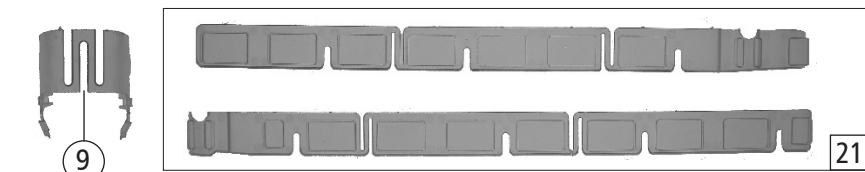

Änderungen in Konstruktion und Ausführung vorbehalten
We reserve the right to change the construction and specification

Pos. Nr. Pos.no.	Beschreibung Description	Art.-Nr. Art.no.	Preisgruppe Price bracket
1	Haftringsatz 10Stk. 10,3-12,8mm Set with traction tires 10 pieces	40069	---
2	Beilagscheibe Washer	86108	3
3	Schnecken Zahnrad gelb Schnecken Zahnrad yellow	86413	5
4	Zahnrad Z=18 gerade M=0.4 Gear Z=18 M=0.4	86460	3
5	Lager für Schneckenachse Bearing for worm axle	89749	6
6	GF - Schraube M1,6x5 GF - screw M1,6x5	115269	3
7	Zahnrad Z=16 Gear Z=16	117617	3
8	Schneckendeckel Worm cover	122196	5
9	Radkontaktsatz Motorwagen Wheel contact set for motor coach	122216	10
10	Schneckensatz Worm set	123255	13
11	Blendensatz Motorwagen Bogie set motor coach	123263	12
12	TS - Drehgestellblende Motorwagen Part set bogie for motor coach	123264	8
13	TS - Getriebe Part set gear	123265	14
14	Radsatz 1 u. 6 m. Haftr. m. Zahn. Wheelset 1 u. 6 w. traction tyre w. gear	123266	12
15	Radsatz 2,3,4,5 o. Haftr. m. Zahnrad Wheelset 2-5 without tract.t., w. gear	123267	11
AC - Wechselstrom			
16	Haftringsatz 10Stk. 10,3-12,4mm Set w. traction tires 10 pieces	40074	---
17	Schleifer Slider	86031	14
18	GF - Schraube M1,6x5 GF - screw M1,6x5	115269	3
19	Radsatz 1 u. 6 m. Haftr. m. Zahn. Wheelset 1 u. 6 w. traction tyre w. gear	123268	12
20	Radsatz 2 u.3 o. Haftr. o. Zahnrad Wheelset 2,3 without tr.t., without gear	123269	10
21	Radsatz 4 u.5 o. Haftr. m. Zahnrad Wheelset 4 a.5 without tract. t., w. gear	123270	11
22	TS - Getriebe AC Part set gear AC	123271	14