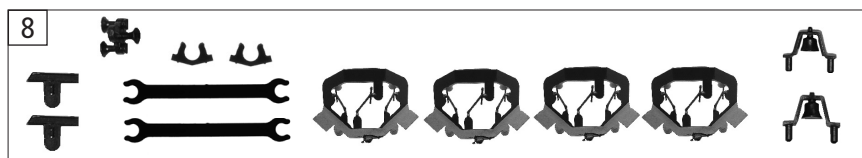

Pos. Nr. Pos.no.	Beschreibung Description	Art.-Nr. Art.no.	Preisgruppe Price bracket
72066	ONR Northlander	||	
72067		||	🔊
78067		~	🔊
1	Inneinrichtung Abteilwagen Interior compartment coach	122199	9
2	Korridorfront Abteilwagen Korridorfront compartment coach	122200	8
3	Kupplungsplatine für Waggons Printed circuit for coupling	122202	9
4	Inneneinrichtung Speisewagen Interior dining car	122206	14
5	Tischlampe Table lamp	122207	3
6	Wagentür alle Waggons u. Steuerwagen Car door for cab car a. all wagons	122234	6
7	Zugfeder Spring	86216	5
8	Zurüstbeutel Bag with accessories	123248	10
9	Bodenplatte Abteilwagen Base plate compartment coach	123254	8
10	Waggondeichsel komplett Drawbar ass. for railway car	123256	18
11	Gehäuse kpl. Abteilwagen Nr. 1981-2 Body ass. Compartment coach no. 1981-2	145867	29
12	Bodenplatte Speisewagen Base plate dining car	123258	9
13	Gehäuse kpl. Speisewagen Nr. 1981-3 Body ass. dining car no. 1981-3	145868	29
14	Lüftungsdeckel Ventilation cover	123286	4
15	TS - Fenster Abteilwagen Part set window compartment coach	123283	10
16	Griffstange lackiert für Waggons u. Steuerw. Hand rail coated for all wagons a. cab car	123284	5
17	TS - Fenster Speisewagen Part set window dining car	123285	10

Ersatzteile erhalten Sie bei Ihrem Fachhändler, oder Ihrer Landesvertretung:
You can order your Replacement Parts at your local dealer, your country representative: