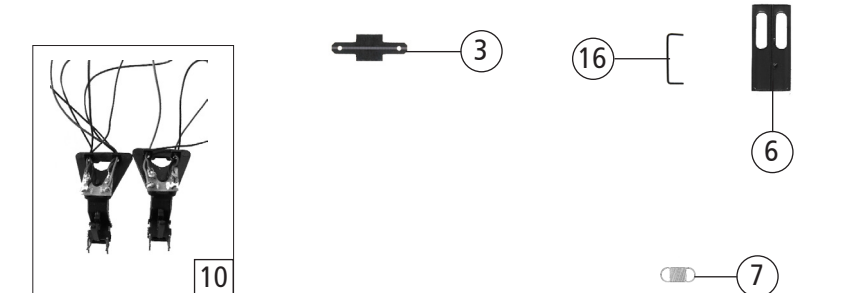

Pos. Nr. Pos.no.	Beschreibung Description	Art.-Nr. Art.no.	Preisgruppe Price bracket
72066	ONR Northlander	||	
72067		||	🔊
78067		~	🔊
1	Inneinrichtung Abteilwagen Interior compartment coach	122199	9
2	Korridorfront Abteilwagen Korridorfront compartment coach	122200	8
3	Kupplungsplatine für Waggons Printed circuit for coupling	122202	9
4	Inneneinrichtung Speisewagen Interior dining car	122206	14
5	Tischlampe Table lamp	122207	3
6	Wagentür alle Waggons u. Steuerwagen Car door for cab car a. all wagons	122234	6
7	Zugfeder Spring	86216	5
8	Zurüstbeutel Bag with accessories	123248	10
9	Bodenplatte Abteilwagen Base plate compartment coach	123254	8
10	Waggondeichsel komplett Drawbar ass. for railway car	123256	18
11	Gehäuse kpl. Abteilwagen Nr. 1981-2 Body ass. Compartment coach no. 1981-2	145867	29
12	Bodenplatte Speisewagen Base plate dining car	123258	9
13	Gehäuse kpl. Speisewagen Nr. 1981-3 Body ass. dining car no. 1981-3	145868	29
14	Lüftungsdeckel Ventilation cover	123286	4
15	TS - Fenster Abteilwagen Part set window compartment coach	123283	10
16	Griffstange lackiert für Waggons u. Steuerw. Hand rail coated for all wagons a. cab car	123284	5
17	TS - Fenster Speisewagen Part set window dining car	123285	10

Ersatzteile erhalten Sie bei Ihrem Fachhändler, oder Ihrer Landesvertretung:
You can order your Replacement Parts at your local dealer, your country representative: