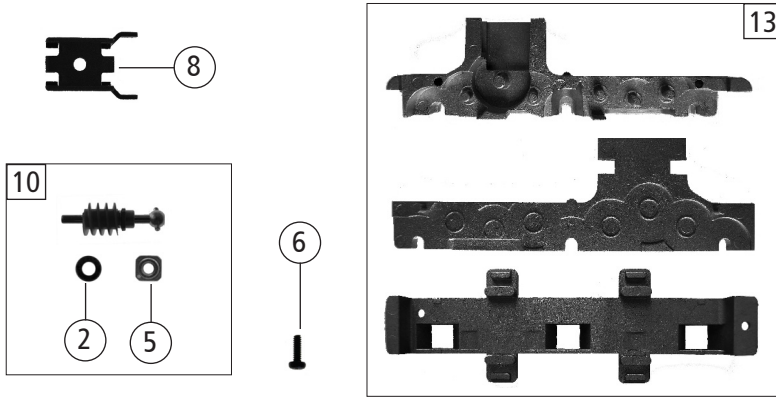

Änderungen in Konstruktion und Ausführung vorbehalten
We reserve the right to change the construction and specification

Pos. Nr. Pos.no.	Beschreibung Description	Art.-Nr. Art.no.	Preisgruppe Price bracket
1	Haftringsatz 10Stk. 10,3-12,8mm Set with traction tires 10 pieces	40069	---
2	Beilagscheibe Washer	86108	3
3	Schnecken Zahnrad gelb Schnecken Zahnrad yellow	86413	5
4	Zahnrad Z=18 gerade M=0.4 Gear Z=18 M=0.4	86460	3
5	Lager für Schneckenachse Bearing for worm axle	89749	6
6	GF - Schraube M1,6x5 GF - screw M1,6x5	115269	3
7	Zahnrad Z=16 Gear Z=16	117617	3
8	Schneckendeckel Worm cover	122196	5
9	Radkontaktsatz Motorwagen Wheel contact set for motor coach	122216	10
10	Schneckensatz Worm set	123255	13
11	Blendensatz Motorwagen Bogie set motor coach	123263	12
12	TS - Drehgestellblende Motorwagen Part set bogie for motor coach	123264	8
13	TS - Getriebe Part set gear	123265	14
14	Radsatz 1 u. 6 m. Haftr. m. Zahn. Wheelset 1 u. 6 w. traction tyre w. gear	123266	12
15	Radsatz 2,3,4,5 o. Haftr. m. Zahnrad Wheelset 2-5 without tract.t., w. gear	123267	11
AC - Wechselstrom			
16	Haftringsatz 10Stk. 10,3-12,4mm Set w. traction tires 10 pieces	40074	---
17	Schleifer Slider	86031	14
18	GF - Schraube M1,6x5 GF - screw M1,6x5	115269	3
19	Radsatz 1 u. 6 m. Haftr. m. Zahn. Wheelset 1 u. 6 w. traction tyre w. gear	123268	12
20	Radsatz 2 u.3 o. Haftr. o. Zahnrad Wheelset 2,3 without tr.t., without gear	123269	10
21	Radsatz 4 u.5 o. Haftr. m. Zahnrad Wheelset 4 a.5 without tract. t., w. gear	123270	11
22	TS - Getriebe AC Part set gear AC	123271	14