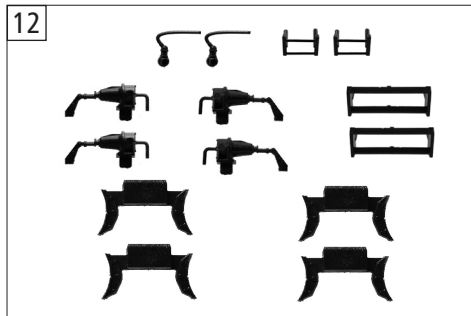

Änderungen in Konstruktion und Ausführung vorbehalten
We reserve the right to change the construction and specification

Pos. Nr. Pos.no.	Beschreibung Description	Art.-Nr. Art.no.	Preisgruppe Price bracket
1	Haftringsatz 10Stk. 10,3-12,8mm Set with traction tires 10 pieces	40069	---
2	Beilagscheibe Washer	86108	3
3	Schnecken Zahnrad gelb Schnecken Zahnrad yellow	86413	5
4	Zahnrad Z=18 gerade M=0.4 Gear Z=18 M=0.4	86460	3
5	Lager für Schneckenachse Bearing for worm axle	89749	6
6	GF - Schraube M1,6x5 GF - screw M1,6x5	115269	3
7	Zahnrad Z=16 Gear Z=16	117617	3
8	Schneckendeckel Worm cover	122196	5
9	Radkontaktsatz Motorwagen Wheel contact set for motor coach	122216	10
10	Schneckensatz Worm set	123255	13
11	Blendensatz Motorwagen Bogie set motor coach	123263	12
12	TS - Drehgestellblende Motorwagen Part set bogie for motor coach	123264	8
13	TS - Getriebe Part set gear	123265	14
14	Radsatz 1 u. 6 m. Haftr. m. Zahn. Wheelset 1 u. 6 w. traction tyre w. gear	123266	12
15	Radsatz 2,3,4,5 o. Haftr. m. Zahnrad Wheelset 2-5 without tract.t., w. gear	123267	11
AC - Wechselstrom			
16	Haftringsatz 10Stk. 10,3-12,4mm Set w. traction tires 10 pieces	40074	---
17	Schleifer Slider	86031	14
18	GF - Schraube M1,6x5 GF - screw M1,6x5	115269	3
19	Radsatz 1 u. 6 m. Haftr. m. Zahn. Wheelset 1 u. 6 w. traction tyre w. gear	123268	12
20	Radsatz 2 u.3 o. Haftr. o. Zahnrad Wheelset 2,3 without tr.t., without gear	123269	10
21	Radsatz 4 u.5 o. Haftr. m. Zahnrad Wheelset 4 a.5 without tract. t., w. gear	123270	11
22	TS - Getriebe AC Part set gear AC	123271	14