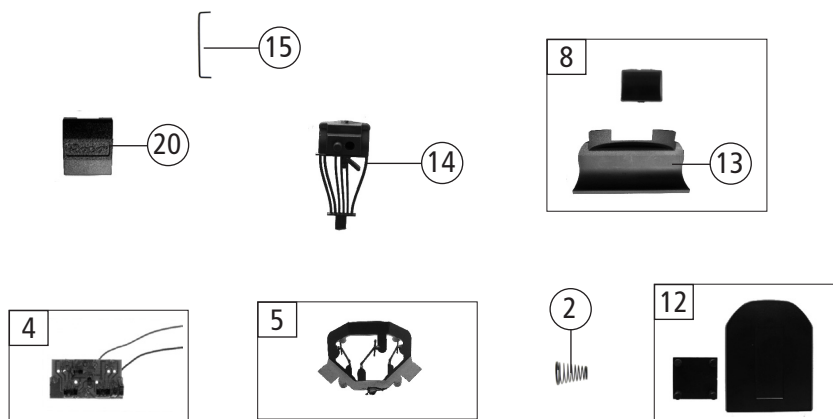

Änderungen in Konstruktion und Ausführung vorbehalten
We reserve the right to change the construction and specification

Pos. Nr. Pos.no.	Beschreibung Description	Art.-Nr. Art.no.	Preisgruppe Price bracket
1	Haftringsatz 10Stk. 10,3-12,8mm Set with traction tires 10 pieces	40069	---
2	Beilagscheibe Washer	86108	3
3	Schnecken Zahnrad gelb Schnecken Zahnrad yellow	86413	5
4	Zahnrad Z=18 gerade M=0.4 Gear Z=18 M=0.4	86460	3
5	Lager für Schneckenachse Bearing for worm axle	89749	6
6	GF - Schraube M1,6x5 GF - screw M1,6x5	115269	3
7	Zahnrad Z=16 Gear Z=16	117617	3
8	Schneckendeckel Worm cover	122196	5
9	Radkontaktsatz Motorwagen Wheel contact set for motor coach	122216	10
10	Schneckensatz Worm set	123255	13
11	Blendensatz Motorwagen Bogie set motor coach	123263	12
12	TS - Drehgestellblende Motorwagen Part set bogie for motor coach	123264	8
13	TS - Getriebe Part set gear	123265	14
14	Radsatz 1 u. 6 m. Haftr. m. Zahn. Wheelset 1 u. 6 w. traction tyre w. gear	123266	12
15	Radsatz 2,3,4,5 o. Haftr. m. Zahnrad Wheelset 2-5 without tract.t., w. gear	123267	11
AC - Wechselstrom			
16	Haftringsatz 10Stk. 10,3-12,4mm Set w. traction tires 10 pieces	40074	---
17	Schleifer Slider	86031	14
18	GF - Schraube M1,6x5 GF - screw M1,6x5	115269	3
19	Radsatz 1 u. 6 m. Haftr. m. Zahn. Wheelset 1 u. 6 w. traction tyre w. gear	123268	12
20	Radsatz 2 u.3 o. Haftr. o. Zahnrad Wheelset 2,3 without tr.t., without gear	123269	10
21	Radsatz 4 u.5 o. Haftr. m. Zahnrad Wheelset 4 a.5 without tract. t., w. gear	123270	11
22	TS - Getriebe AC Part set gear AC	123271	14