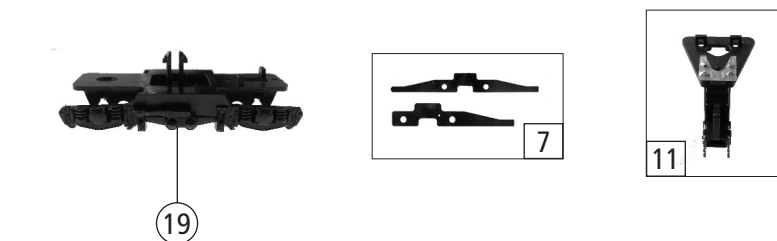

Pos. Nr. Pos.no.	Beschreibung Description	Art.-Nr. Art.no.	Preisgruppe Price bracket
72066	ONR Northlander	==	
72067		==	🔊
78067		~	🔊
1	Gehäuse kpl. Steuerwagen Nr. 1981-4 Body ass. cab car no. 1981-4	145869	36
2	Schwenkbalgfeder Spring for boot	122204	4
3	Inneneinrichtung Steuerwagen Interior cab car	122209	8
4	Lichtplatine kpl. f. Steuerwagen Printed circuit for light ass. f. cab car	124034	19
5	TS - Gehäuse Motorw. Steuerw. Part set body motor coach a. cab car	122226	6
6	Radsatz DC1 Steuerwagen Wheelset DC1 cab car	122231	9
7	Radkontaktsatz Steuerwagen Wheel contact set cab car	122237	6
8	TS - Radraumabd., Kupplungsabd. Part set - Wheel canopy cover, coupling cover	123275	6
9	Führerstandfenster Steuerwagen Window cab car	122240	6
10	Bodenplatte Steuerwagen Base plate cab car	123260	9
11	Steuerwagendeichsel kpl. Drawbar ass. for cab car	123261	15
12	Faltenbalgsatz für alle Wägen Part set boot for all cars	122190	8
13	Radraumabdeckung Wheel canopy cover	145866	3
14	Kupplung Motorwagen u. Steuerwagen Coupling motor coach a. cab car	123276	5
15	Türgriff lackiert Motorw. Steuerw. Handle coated motor coach a. cab car	123277	6
16	Frontgriff oben lackiert Handle above coated	123278	6
17	Frontgriff Mitte lackiert Handle middle coated	123279	6
18	Frontgriff unten lackiert Handle down coated	123280	6
19	Blende 2-achsig Steuerwagen Bogie axial cab car	123281	8
20	Drehgestelldeckel Bogie cover	123282	5
21	TS - Fenster Part set window	123288	10
AC - Wechselstrom			
22	Schleifer Slider	86031	14
23	Radsatz Wheelset	122245	8
24	Radsatz AC Wheelset AC	122247	9
25	Schleiferhalter Slider holder	123287	4