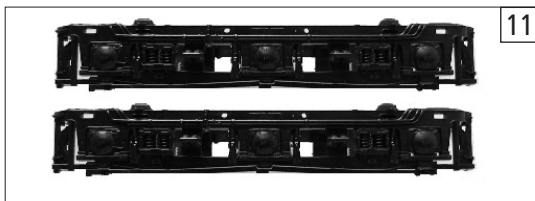

Pos. Nr. Pos.no.	Beschreibung Description	Art.-Nr. Art.no.	Preisgruppe Price bracket
1	Haftringsatz 10Stk. 10,3-12,8mm Set with traction tires 10 pieces	40069	---
2	Beilagscheibe Washer	86108	3
3	Schnecken Zahnrad gelb Schnecken Zahnrad yellow	86413	5
4	Zahnrad Z=18 gerade M=0.4 Gear Z=18 M=0.4	86460	3
5	Lager für Schneckenachse Bearing for worm axle	89749	6
6	GF - Schraube M1,6x5 GF - screw M1,6x5	115269	3
7	Zahnrad Z=16 Gear Z=16	117617	3
8	Schneckendeckel Worm cover	122196	5
9	Radkontaktsatz Motorwagen Wheel contact set for motor coach	122216	10
10	Schneckensatz Worm set	123255	13
11	Blendensatz Motorwagen Bogie set motor coach	123263	12
12	TS - Drehgestellblende Motorwagen Part set bogie for motor coach	123264	8
13	TS - Getriebe Part set gear	123265	14
14	Radsatz 1 u. 6 m. Haftr. m. Zahn. Wheelset 1 u. 6 w. traction tyre w. gear	123266	12
15	Radsatz 2,3,4,5 o. Haftr. m. Zahnrad Wheelset 2-5 without tract.t., w. gear	123267	11
AC - Wechselstrom			
16	Haftringsatz 10Stk. 10,3-12,4mm Set w. traction tires 10 pieces	40074	---
17	Schleifer Slider	86031	14
18	GF - Schraube M1,6x5 GF - screw M1,6x5	115269	3
19	Radsatz 1 u. 6 m. Haftr. m. Zahn. Wheelset 1 u. 6 w. traction tyre w. gear	123268	12
20	Radsatz 2 u.3 o. Haftr. o. Zahnrad Wheelset 2,3 without tr.t., without gear	123269	10
21	Radsatz 4 u.5 o. Haftr. m. Zahnrad Wheelset 4 a.5 without tract. t., w. gear	123270	11
22	TS - Getriebe AC Part set gear AC	123271	14