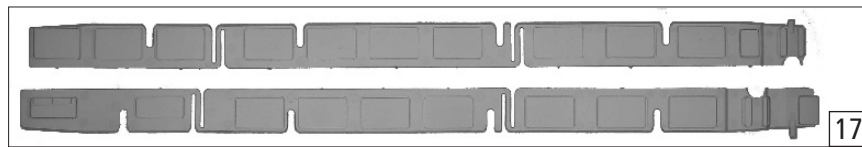

Pos. Nr. Pos.no.	Beschreibung Description	Art.-Nr. Art.no.	Preisgruppe Price bracket
72066	ONR Northlander	||	
72067		||	🔊
78067		~	🔊
1	Inneinrichtung Abteilwagen Interior compartment coach	122199	9
2	Korridorfront Abteilwagen Korridorfront compartment coach	122200	8
3	Kupplungsplatine für Waggons Printed circuit for coupling	122202	9
4	Inneneinrichtung Speisewagen Interior dining car	122206	14
5	Tischlampe Table lamp	122207	3
6	Wagentür alle Waggons u. Steuerwagen Car door for cab car a. all wagons	122234	6
7	Zugfeder Spring	86216	5
8	Zurüstbeutel Bag with accessories	123248	10
9	Bodenplatte Abteilwagen Base plate compartment coach	123254	8
10	Waggondeichsel komplett Drawbar ass. for railway car	123256	18
11	Gehäuse kpl. Abteilwagen Nr. 1981-2 Body ass. Compartment coach no. 1981-2	145867	29
12	Bodenplatte Speisewagen Base plate dining car	123258	9
13	Gehäuse kpl. Speisewagen Nr. 1981-3 Body ass. dining car no. 1981-3	145868	29
14	Lüftungsdeckel Ventilation cover	123286	4
15	TS - Fenster Abteilwagen Part set window compartment coach	123283	10
16	Griffstange lackiert für Waggons u. Steuerw. Hand rail coated for all wagons a. cab car	123284	5
17	TS - Fenster Speisewagen Part set window dining car	123285	10

Ersatzteile erhalten Sie bei Ihrem Fachhändler, oder Ihrer Landesvertretung:
You can order your Replacement Parts at your local dealer, your country representative: